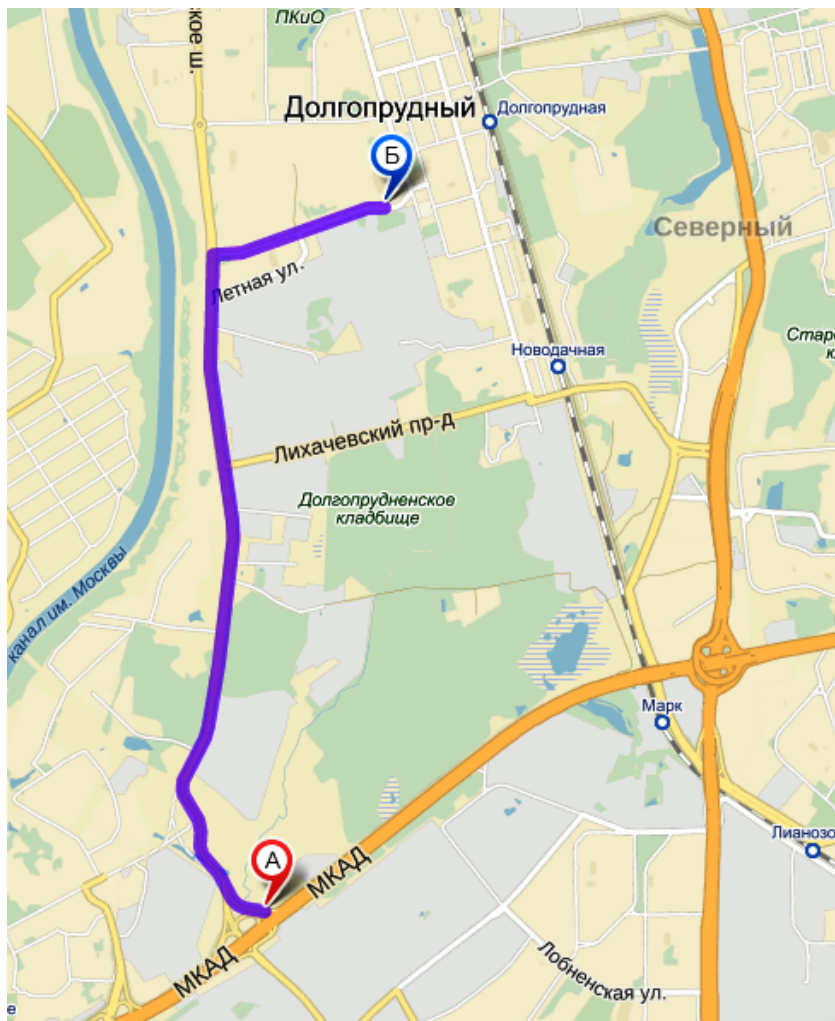

- ✓ Стадион
- ✓ 5 Спортивных залов
- ✓ Бассейн
- ✓ Вербочный парк
- ✓ Зона питания

от 800 000 руб.

Место расположение

На автомобиле:

5 км от МКАД, съезд платную дорогу в Шереметьево далее по навигатору проспект Ракетостроителей д.4