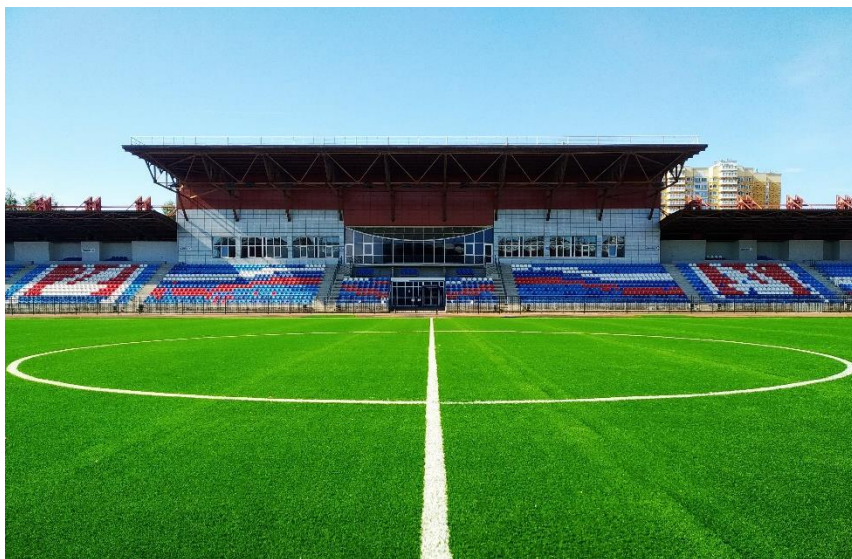

Площадка для корпоративных мероприятий
Физкультурно-спортивный комплекс
«Салют» г. Долгопрудный

Спорткомплекс

Физкультурно – спортивный комплекс «САЛЮТ» - это современное спортивное сооружение, обладающая уникальными ресурсами по организации спортивных мероприятий.

Наш уникальный опыт, широкий выбор спортивных площадок, развлекательных активностей, мест питания и многое другое создадут комфортные условия для организации Вашего мероприятия.

Спорт

- ✓ Стадион с трибунами на 6000 мест
- ✓ Искусственное футбольное поле последнего поколения
- ✓ Беговые дорожки, 6 дорожек, круг 800м, яма для прыжков
- ✓ Универсальный зал с трибунами на 500 мест
- ✓ 15 спортивных залов по различным направлениям
- ✓ Бассейн 25м, 8 дорожек
- ✓ Ледовая арена с трибунами на 250 мест, размер 60x30